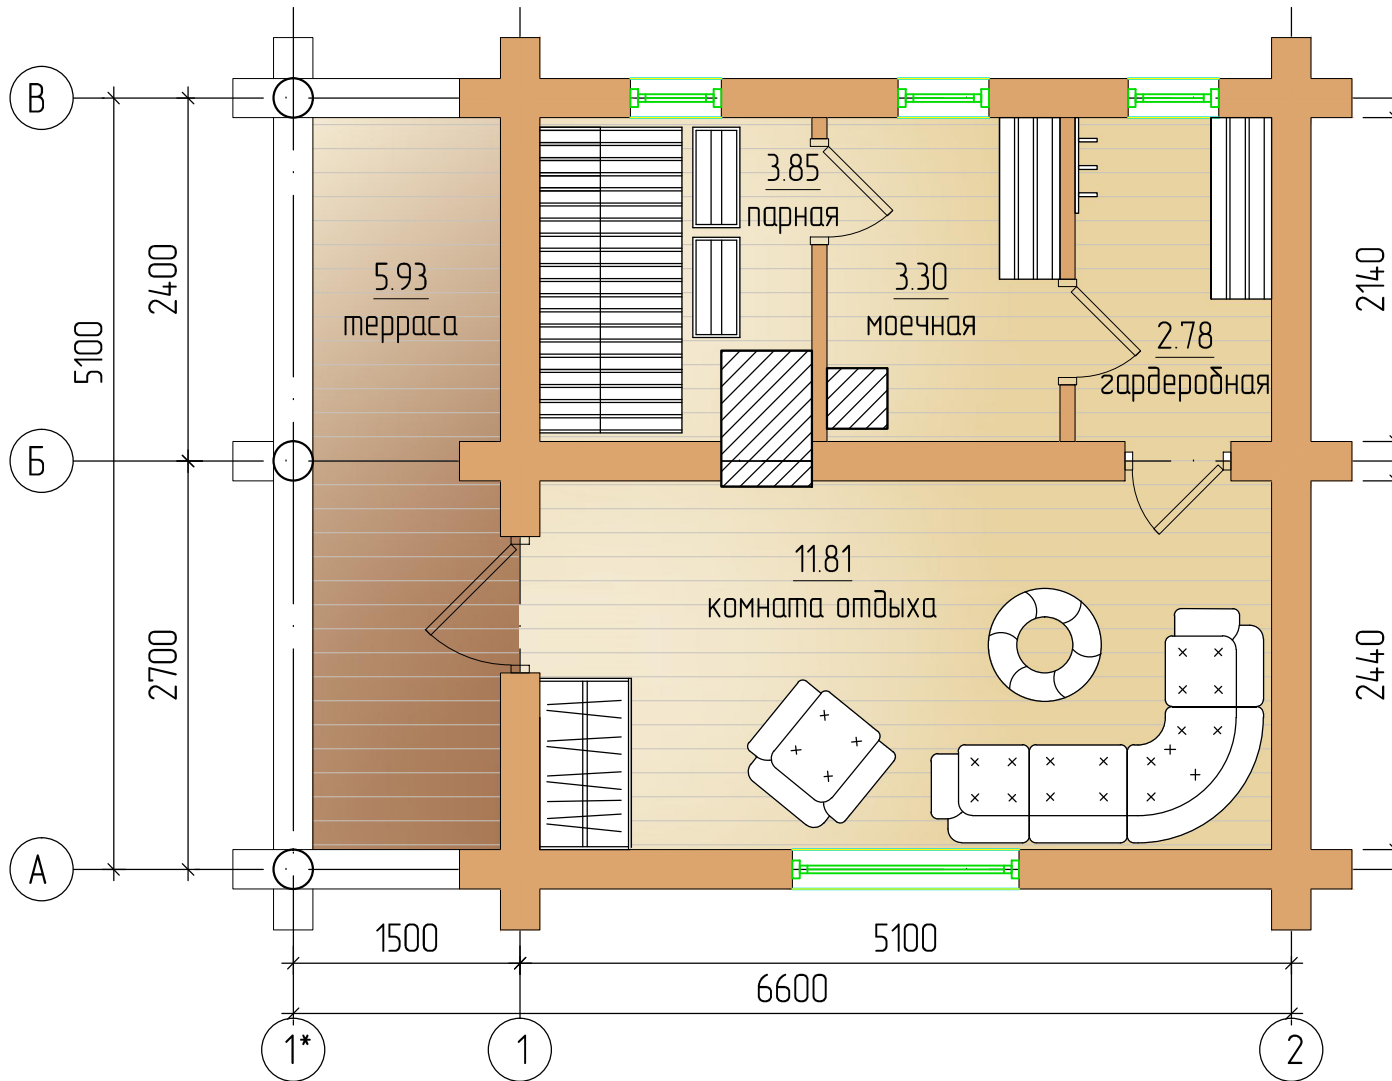

План 1-го этажа

	Помещения	S, м2
1	Парная	3,85
2	Моечная	3,30
3	Гардеробная	2,78
4	Комната отдыха	11,81
5	Терраса	5,93
	Сумма	27,67

Инв. № подл.	Взам. инв. №
Подл. и дата	

Изм.	Кол. уч.	Лист	№ док.	Подл.	Дата

План бани

Лист